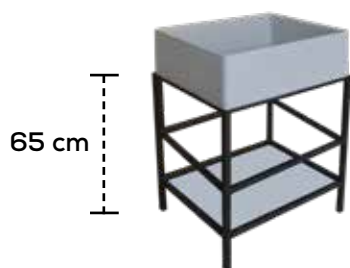

COLORI STANDARD

BIANCO
RAL 9016

ANTRACITE
RAL 7016

CREMA
RAL 1013

GRIGIO
RAL 7040

DIMENSIONI E PREZZI

	Dimensioni Esterne cm (P x L x H)	Peso	€
	40 x 50 x 20	20 Kg	
NEW	40 x 70 x 17	25 Kg	

ACCESSORI

Mobiletto Iron

Dimensioni cm (P x L x H)	€
40 x 50 x 65	

Piano d'Appoggio

Dimensioni cm (P x L x H)	€
40 x 50 x 1	

Consolle

Dimensioni cm (P x L x H)	Peso	€
100 x 60 x 3 max	20 Kg	
140 x 60 x 3 max	42 Kg	
200 x 60 x 3 max	60 Kg	
misure personalizzabili		