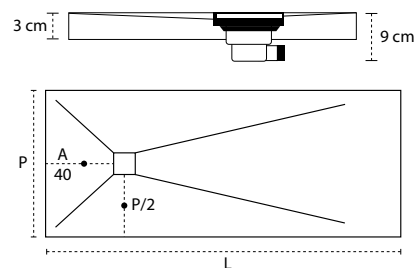

PERSONALIZZA
il tuo piatto doccia

FORMA E MISURE

COLORE
[30 € + IVA]

COLORE COPRIPILETTA
[20 € + IVA]

DIMENSIONI STANDARD in cm (P x L) E PREZZI

Dimensioni cm	Lunghezza								
	70	80	90	100	120	140	160	180	200
Profondità									
70									
80									
90									
100	Per i prezzi è necessario richiedere un preventivo								
110									
120									
130									

Pannello rivestimento

Dimensioni cm (B x H x P) = 60 x 120 x 1,5

Dimensioni cm (B x H x P) = 60 x 200 x 1,5

modello QUADRO

Quadro è un modello di piatto doccia in marmo resina con cornice di **4 cm max**, disponibile anche sui singoli lati.

Pannello rivestimento

Dimensioni cm (B x H x P) = 60 x 120 x 1,5

Dimensioni cm (B x H x P) = 60 x 200 x 1,5

modello MEZZALUNA

Mezzaluna è un particolare piatto doccia dalla forma semicircolare nell'angolo richiesto, con raggio 38 / 42 / 55.

Dimensioni Standard cm (P x L x H)	€
diametro 47 x 90 x 12	

PERSONALIZZA MISURE LAVABO, FORMA, COLORE E SCEGLI GLI ACCESSORI

Mobiletto

Staffe

Dimensioni cm (P x L x H)	Peso	€
50 x 60 x 83	10 Kg	

- ✓ struttura in alluminio
- ✓ pannelli in bachelite
- ✓ certificato per esterno