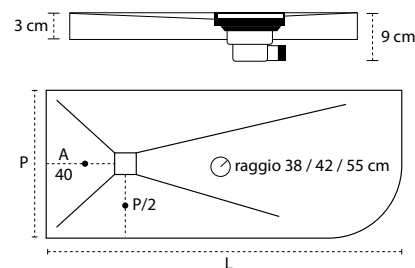

Pannello rivestimento

Dimensioni cm (B x H x P) = 60 x 120 x 1,5

Dimensioni cm (B x H x P) = 60 x 200 x 1,5

modello QUADRO

Quadro è un modello di piatto doccia in marmo resina con cornice di **4 cm max**, disponibile anche sui singoli lati.

Pannello rivestimento

Dimensioni cm (B x H x P) = 60 x 120 x 1,5

Dimensioni cm (B x H x P) = 60 x 200 x 1,5

modello MEZZALUNA

Mezzaluna è un particolare piatto doccia dalla forma semicircolare nell'angolo richiesto, con raggio 38 / 42 / 55.

PERSONALIZZA
il tuo piatto doccia

FORMA E MISURE

COLORE
[30 € + IVA]

COLORE COPRIPILETTA
[20 € + IVA]

DIMENSIONI STANDARD in cm (P x L) E PREZZI

Dimensioni cm	Lunghezza								
	70	80	90	100	120	140	160	180	200
Profondità									
70									
80									
90									
100	Per i prezzi è necessario richiedere un preventivo								
110									
120									
130									

Pannello rivestimento

Dimensioni cm (B x H x P) = 60 x 120 x 1,5

Dimensioni cm (B x H x P) = 60 x 200 x 1,5

Lavabi da appoggio
in marmo resina

[LINEA VEGA]

nel **colore** che preferisci

modello SIRIO

Sirio è un pratico lavabo in marmo resina, personalizzabile nei colori.