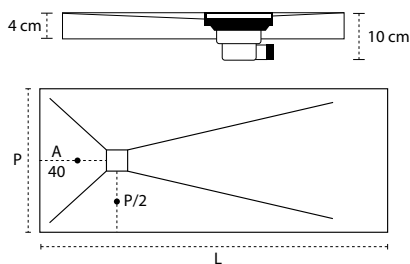

Pannello rivestimento

Dimensioni cm (B x H x P) = 60 x 120 x 1,5

Dimensioni cm (B x H x P) = 60 x 200 x 1,5

modello QUADRO

Quadro è un modello di piatto doccia in marmo resina con cornice di **4 cm max**, disponibile anche sui singoli lati.

PERSONALIZZA
il tuo piatto doccia

FORMA E MISURE

COLORE
[30 € + IVA]

COLORE COPRIPILETTA
[20 € + IVA]

DIMENSIONI STANDARD in cm (P x L) E PREZZI

Dimensioni cm	Lunghezza								
	70	80	90	100	120	140	160	180	200
Profondità									
70									
80									
90									
100	Per i prezzi è necessario richiedere un preventivo								
110									
120									
130									

Pannello rivestimento

Dimensioni cm (B x H x P) = 60 x 120 x 1,5

Dimensioni cm (B x H x P) = 60 x 200 x 1,5

modello MEZZALUNA

Mezzaluna è un particolare piatto doccia dalla forma semicircolare nell'angolo richiesto, con raggio 38 / 42 / 55.

Dimensioni Standard cm (P x L x H)	€
diametro 47 x 90 x 12	

PERSONALIZZA MISURE LAVABO, FORMA, COLORE E SCEGLI GLI ACCESSORI

Mobiletto

Staffe

Dimensioni cm (P x L x H)	Peso	€
50 x 60 x 83	10 Kg	

- ✓ struttura in alluminio
- ✓ pannelli in bachelite
- ✓ certificato per esterno