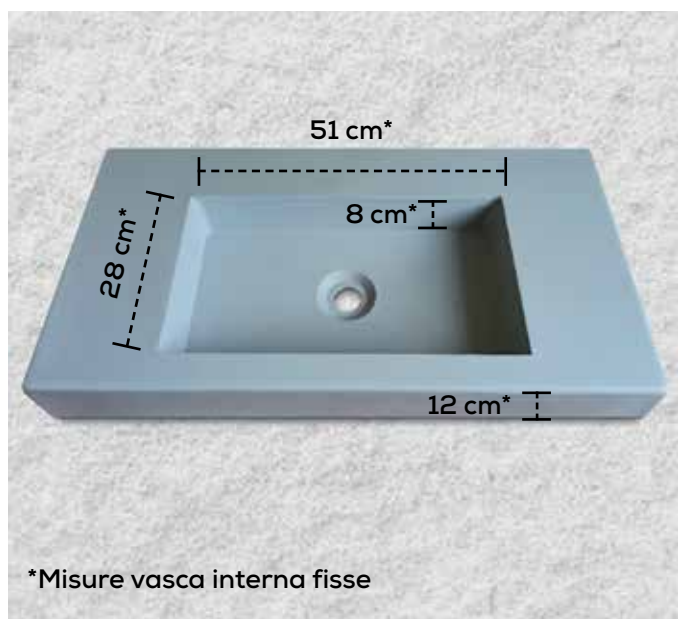

modello SKAT

CARATTERISTICHE

- ✓ Legno marino
- ✓ Leggero
- ✓ Pigmentato in Gelcoat

FINITURE

- SABBIAIO LUCIDO
- SEMILISCIO OPACO

COLORI STANDARD

- BIANCO RAL 9016
- ANTRACITE RAL 7016
- CREMA RAL 1013
- GRIGIO RAL 7040

Dimensioni Standard cm (P x L x H)	€
diametro 47 x 90 x 12	

PERSONALIZZA MISURE LAVABO, FORMA, COLORE E SCEGLI GLI ACCESSORI